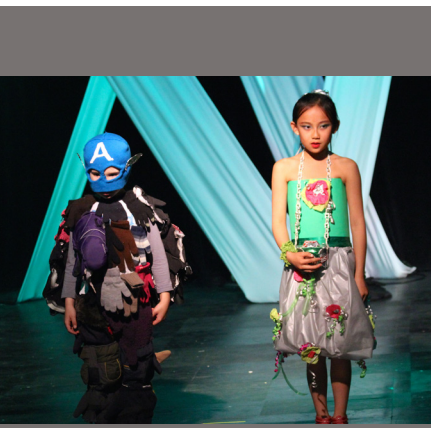

Tarifs des spectacles

Billetterie

Adulte
10$

Étudiant
5$

19 mai 2015 à 19h30

Spectacle des élèves de la spécialité théâtre

Mise en scène de Emmanuelle Merlet-Caron, de Sandrine Vallette Viillard, de Marie David, de Yves Henry De Villeneuve et de Hervé Larroussinie

Par des élèves de 1ère L, option théâtre

Ils ont travaillé fort toute l'année sur des extraits de pièces allant de l'antiquité à nos jours et ont conçu un spectacle pour vous présenter leur travail.

20 mai 2015 à 19h30

Événement de clôture du 75ème anniversaire du CiMF

Le CiMF est heureux d'offrir à sa communauté une représentation privée de la Jeune Fille et la mort par les Grands Ballets Canadiens

75 ans

22 mai 2015 à 19h30

Spectacle de cirque

Sous la direction artistique de Jérôme Lebeault (*Instructeur à l'École de cirque*)

Par des élèves du primaire à la Terminale

La troupe de cirque du CiMF va encore une fois vous éblouir et vous étonner. Tous les arts du cirque seront au rendez-vous. Nos jeunes artistes sauront surprendre un public avide de sensations fortes.

28 mai 2015 à 18h

Concert de chansons d'été

Sous la direction musicale de Bilyana Raycheva

Par des élèves du primaire à la 6ème

Concert présenté par la chorale du parascolaire et des élèves de sixième.

3, 4 et 5 juin 2015 à 19h30

Le bal des voleurs de Jean Anouilh

Mise en scène de Antoine Rivard-Nolin

Présenté par des élèves de 6ème et 5ème

Un quatuor de voleurs moins habiles que vaniteux joueront de fourberie et séduction pour soutirer la fortune de la chic Lady Hurf et ses proches. Mais en serat-il ainsi?

10 et 11 juin 2015 à 19h30

Concerts musicaux du primaire

Sous la direction musicale de Bilyana Raycheva

Par des élèves de la maternelle et du primaire.

Venez découvrir le talent musical qui se cache derrière ces sourires et ces yeux pétillants! Les classes de GS à CM2 vous emballeront en chansons, danses, pièces instrumentales, et vous étonneront avec quelques surprises! Que la musique commence!

Ces tarifs ne concernent ni les spectacles Entrée libre, ni les spectacles Talent Show et Cabaret et les spectacles du 75ème anniversaire

Réservation

- > Par téléphone au 514-737-1177 poste 278, au plus tard 2 jours avant le spectacle.
- > Par courriel à elodie.lacroix@cimf.ca, au plus tard 2 jours avant le spectacle.

Les portes ouvrent 15 minutes avant le début du spectacle, sauf en cas de contraintes artistiques ou techniques nous obligeant à retarder l'entrée du public. En arrivant en retard, vous ne pourrez ni entrer dans la salle ni vous faire rembourser. 5 minutes avant le début du spectacle, les places réservées non réglées sont remises en vente.

Placement libre

Sur demande, des places peuvent néanmoins être réservées pour les personnes à mobilité réduite.